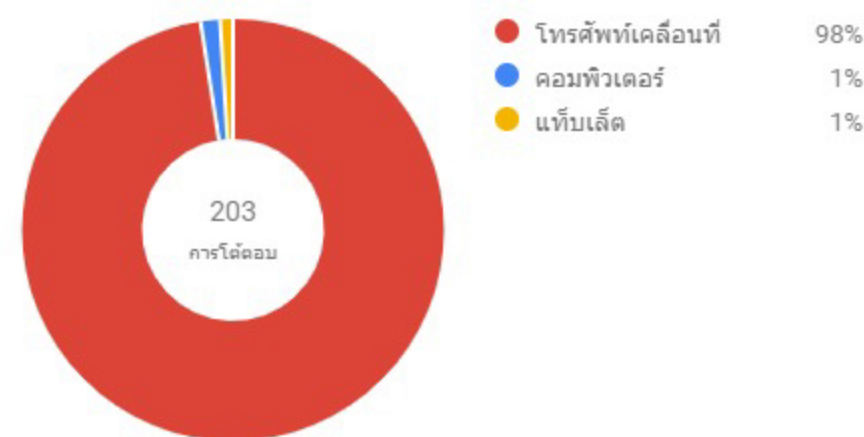

การโต้ตอบตามอุปกรณ์

ก.ค. 1, 2024 - ส.ค. 9, 2024