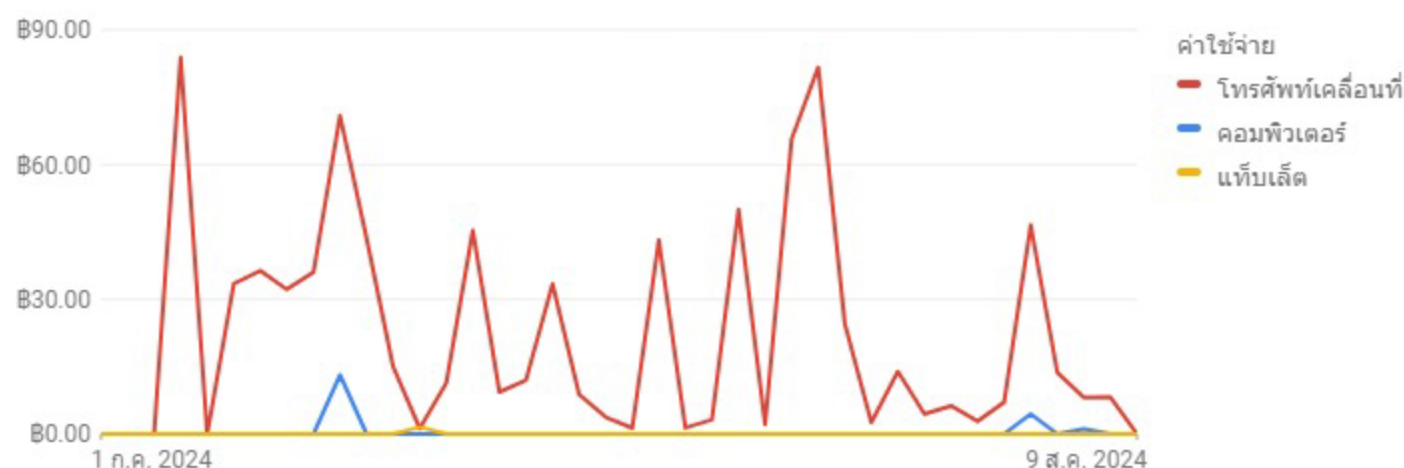

## ประสิทธิภาพแคมเปญตามอุปกรณ์

ก.ค. 1, 2024 - ส.ค. 9, 2024

แคมเปญ	คอมพิวเตอร์		โทรศัพท์เคลื่อนที่		แท็บเล็ต	
	CTR	คลิก	CTR	คลิก	CTR	คลิก
Khao Sok Elephant Conservation	0.73%	3	3.55%	198	1.23%	2
Total	0.73%	3	3.55%	198	1.23%	2

## ค่าใช้จ่ายรายวันตามอุปกรณ์

ก.ค. 1, 2024 - ส.ค. 9, 2024